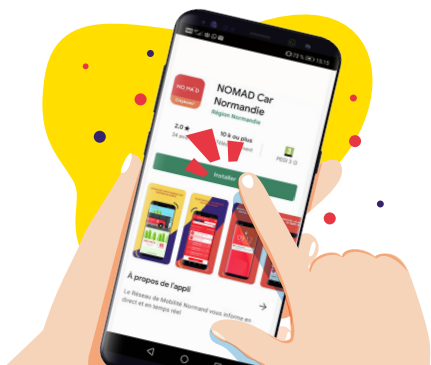

### 1. Téléchargez l'application NOMAD Car Normandie

➤ Sur votre smartphone ou votre tablette.

ou

➤ Ou bien flashez ce QRCode pour arriver directement sur le téléchargement de l'application.

2. Ouvrez l'application et choisissez le secteur sur lequel vous circulez\*