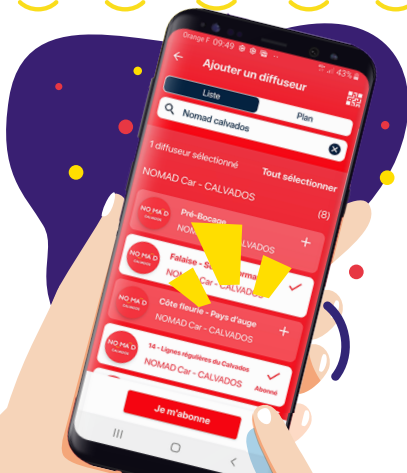

2. Ouvrez l'application et choisissez le secteur sur lequel vous circulez*

➤ Cliquez sur « JE M'ABONNE ».

BRAVO, VOUS ÊTES ABONNÉ AU RÉSEAU RÉGIONAL DE MOBILITÉ NORMAND !

* Reportez-vous à "Comment vous abonner à un autre secteur" (page 4) pour ajouter un nouveau territoire à votre abonnement.